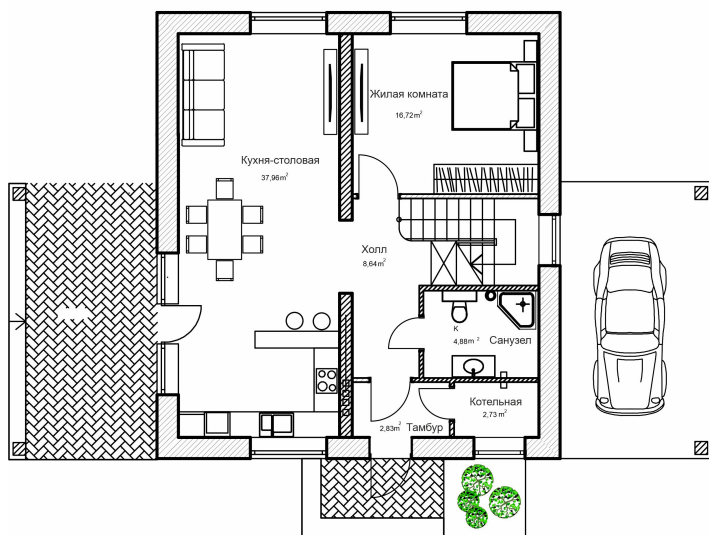

5-к квартира №65 в Lipkivillage

Дом: **65** Подъезд: **65** Этаж: **1** Площадь: **161 м²** Цена: **\$110,000**

Планировка и характеристики

1 этаж

2 этаж

Название квартиры:	Дом №65	Комнат:	5
Жилая площадь:	105,68 м²	Общая площадь:	161 м²
Тип отделки:	Черновая	Вид из окон:	Во двор
Количество санузлов:	2		