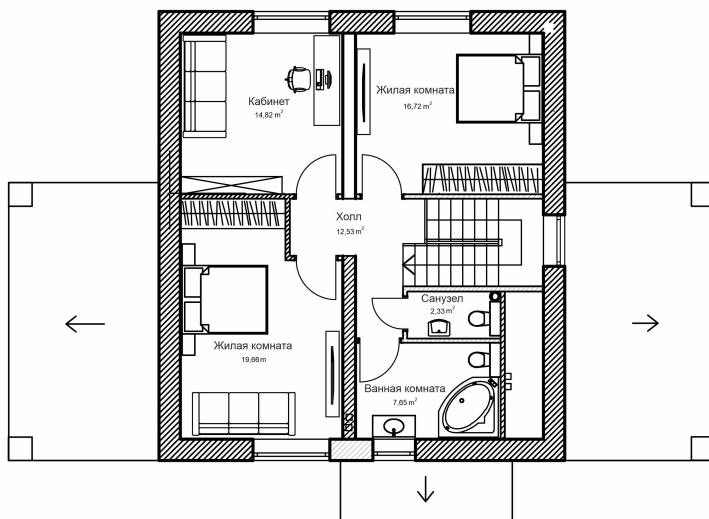

5-к квартира №65 в Lipkivillage

Дом: **65** Подъезд: **65** Этаж: **1** Площадь: **161 м²** Цена: **\$110,000**

Планировка и характеристики

1 этаж

2 этаж

Название квартиры:	Дом №65	Комнат:	5
Жилая площадь:	105,68 м²	Общая площадь:	161 м²
Тип отделки:	Черновая	Вид из окон:	Во двор
Количество санузлов:	2		