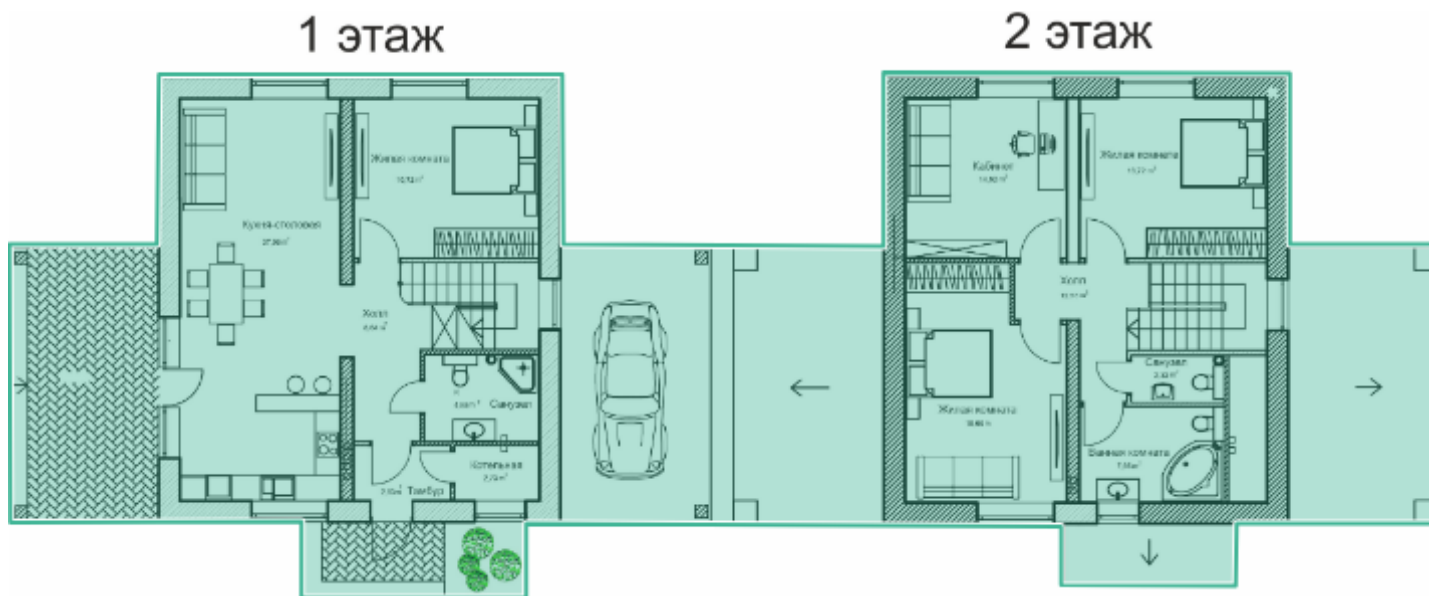

5-к квартира №65 в Lipkivillage

Дом: 65 Подъезд: 65 Этаж: 1 Площадь: 161 м² Цена: $110,000

Планировка этажа